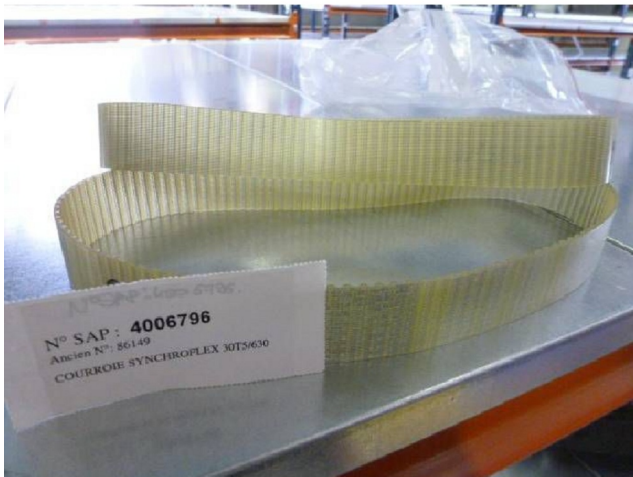

Machine

No inventaire	9927
Descriptif	Courroie
Marque	OPTIBELT
Modèle	SYNCHROFLEX
No série	30T5/630
Année	N/A

Accessoires

Aucun

Photos

Photos et vidéos HD sur demande.

Caractéristiques techniques (dimensions, poids, etc.) et illustrations sans engagement. Toutes modifications réservées.