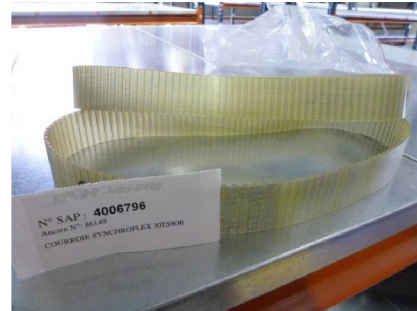

Machine

No inventaire	9927
Descriptif	Courroie
Marque	OPTIBELT
Modèle	SYNCHROFLEX
No série	30T5/630
Année	N/A

Accessoires

Aucun

Photos

Photos et vidéos HD sur demande.

Caractéristiques techniques (dimensions, poids, etc.) et illustrations sans engagement. Toutes modifications réservées.