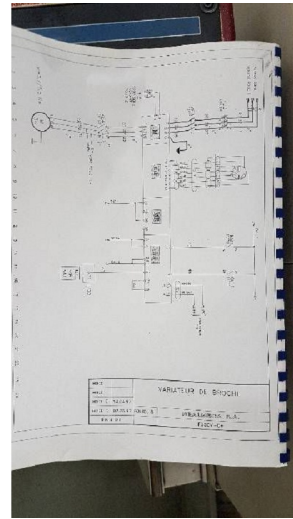

Maschine

Inventar N° **9822**
Beschreibung **Bearbeitungszenter**

Fabrikat **REALMECA**
Model **F300**
Serien N° **1034**
Baujahr **1997**

Zubehöre

Ohne

Bilde

HD Fotos und Videos auf Anfrage.
Technische Spezifikationen (Abmessungen, Gewichtsangaben, usw.) und Abbildungen unverbindlich. Änderungen vorbehalten.

Inventar N° 9822

HD Fotos und Videos auf Anfrage.

Technische Spezifikationen (Abmessungen, Gewichtsangaben, usw.) und Abbildungen unverbindlich. Änderungen vorbehalten.