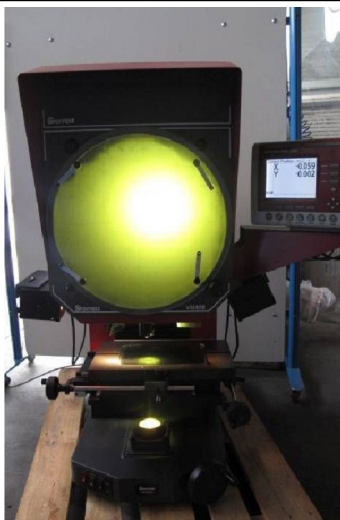

Machine

No inventaire **7945**
 Descriptif Projecteur de profils

Marque **STARRETT**
 Modèle **VB 400**
 No série **6008-A**
 Année **N/A**

Rubrique

Commande	Quadra-Chek
Diamètre de l'écran	400 mm
Longueur table support objet	250 mm
Largeur table support objet	150 mm
Agrandissement optique	10 - 20 X
Branchement électrique	230 Volt

Accessoires

Aucun

Photos

Photos et vidéos HD sur demande.

Caractéristiques techniques (dimensions, poids, etc.) et illustrations sans engagement. Toutes modifications réservées.

No inventaire 7945

Photos et vidéos HD sur demande.
Caractéristiques techniques (dimensions, poids, etc.) et illustrations sans engagement. Toutes modifications réservées.