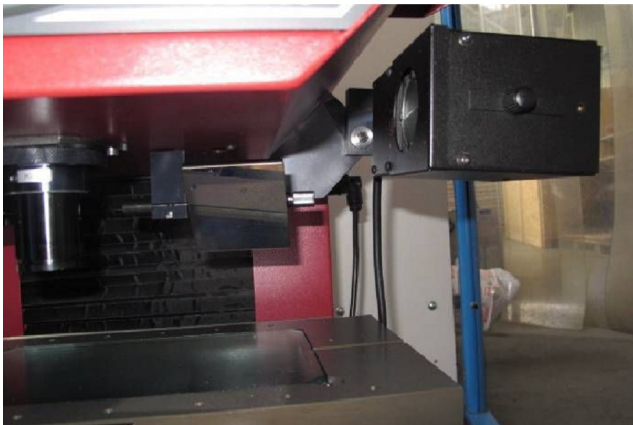

Machine

No inventaire **7945**
 Descriptif Projecteur de profils

Marque **STARRETT**
 Modèle **VB 400**
 No série **6008-A**
 Année **N/A**

Rubrique

Commande	Quadra-Chek
Diamètre de l'écran	400 mm
Longueur table support objet	250 mm
Largeur table support objet	150 mm
Agrandissement optique	10 - 20 X
Branchement électrique	230 Volt

Accessoires

Aucun

Photos

Photos et vidéos HD sur demande.

Caractéristiques techniques (dimensions, poids, etc.) et illustrations sans engagement. Toutes modifications réservées.

No inventaire 7945

Photos et vidéos HD sur demande.
Caractéristiques techniques (dimensions, poids, etc.) et illustrations sans engagement. Toutes modifications réservées.