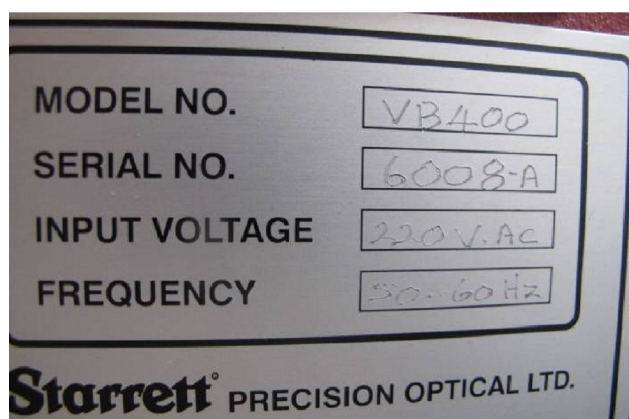

No inventaire 7945

Photos et vidéos HD sur demande.
Caractéristiques techniques (dimensions, poids, etc.) et illustrations sans engagement. Toutes modifications réservées.