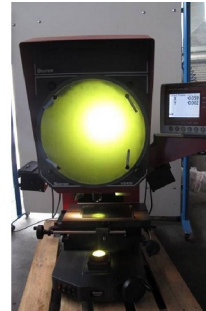

Machine

No inventaire **7945**
 Descriptif Projecteur de profils

Marque **STARRETT**
 Modèle **VB 400**
 No série **6008-A**
 Année **N/A**

Rubrique

Commande	Quadra-Chek
Diamètre de l'écran	400 mm
Longueur table support objet	250 mm
Largeur table support objet	150 mm
Agrandissement optique	10 - 20 X
Branchement électrique	230 Volt

Accessoires

Aucun

Photos

Photos et vidéos HD sur demande.

Caractéristiques techniques (dimensions, poids, etc.) et illustrations sans engagement. Toutes modifications réservées.

No inventaire 7945

Photos et vidéos HD sur demande.
Caractéristiques techniques (dimensions, poids, etc.) et illustrations sans engagement. Toutes modifications réservées.