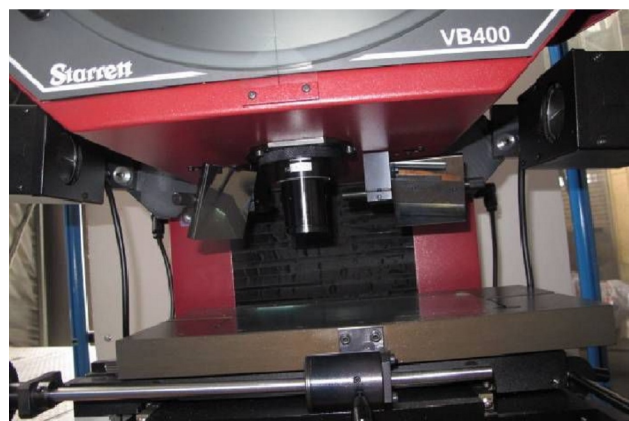

No inventaire 7945

Photos et vidéos HD sur demande.
Caractéristiques techniques (dimensions, poids, etc.) et illustrations sans engagement. Toutes modifications réservées.