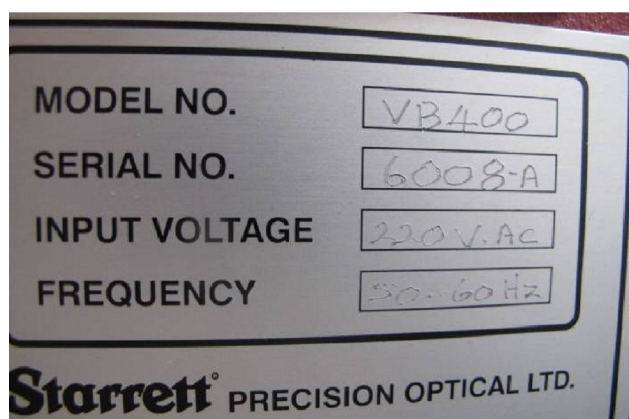

Inventar N° 7945

HD Fotos und Videos auf Anfrage.
Technische Spezifikationen (Abmessungen, Gewichtsangaben, usw.) und Abbildungen unverbindlich. Änderungen vorbehalten.