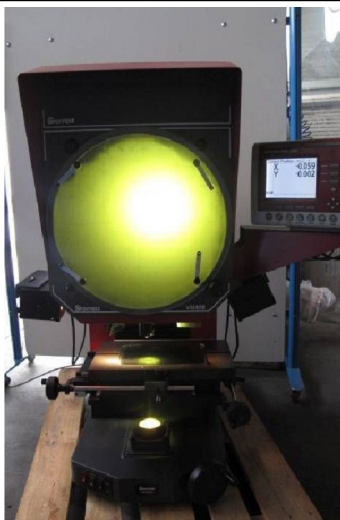

Zubehöre

Ohne

Bilde

HD Fotos und Videos auf Anfrage.

Technische Spezifikationen (Abmessungen, Gewichtsangaben, usw.) und Abbildungen unverbindlich. Änderungen vorbehalten.