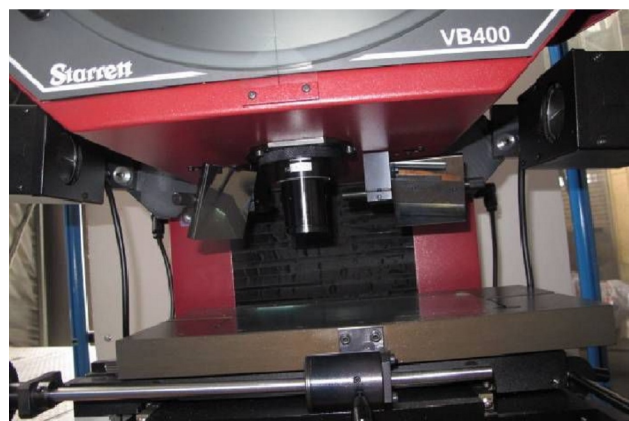

Inventar N° 7945

HD Fotos und Videos auf Anfrage.
Technische Spezifikationen (Abmessungen, Gewichtsangaben, usw.) und Abbildungen unverbindlich. Änderungen vorbehalten.