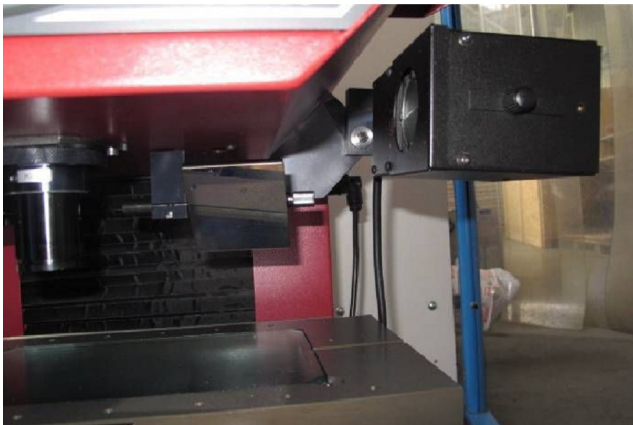

Inventar N° 7945

HD Fotos und Videos auf Anfrage.
Technische Spezifikationen (Abmessungen, Gewichtsangaben, usw.) und Abbildungen unverbindlich. Änderungen vorbehalten.