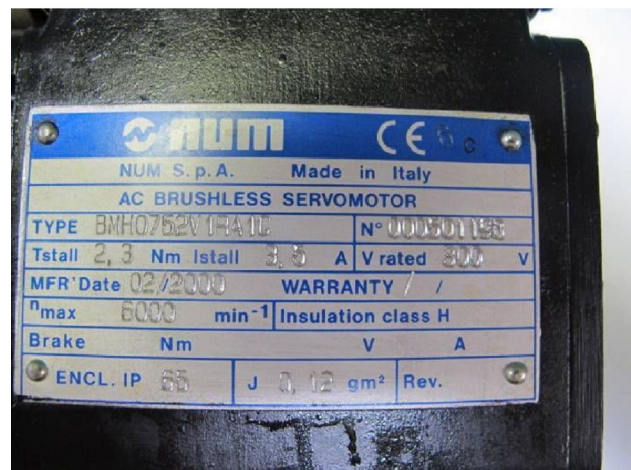

Maschine

Inventar N° **7603**
Beschreibung Motoren

Fabrikat **NUM**
Model **BMH0752 V1 RA 1C**
Serien N° **000501198**
Baujahr **2000**

Zubehöre

Ohne

Bilde

HD Fotos und Videos auf Anfrage.

Technische Spezifikationen (Abmessungen, Gewichtsangaben, usw.) und Abbildungen unverbindlich. Änderungen vorbehalten.