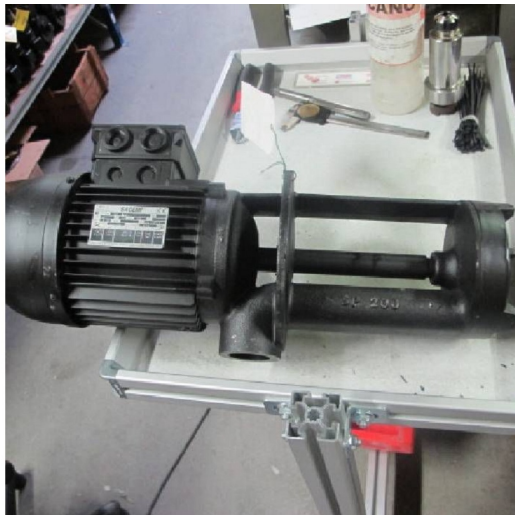

Maschine

Inventar N°	7591
Beschreibung	Bewässerungssystem
Zustand	Neue
Fabrikat	SACEMI
Model	SP100
Serien N°	
Baujahr	N/A

Zubehöre

Ohne

Bilde

HD Fotos und Videos auf Anfrage.

Technische Spezifikationen (Abmessungen, Gewichtsangaben, usw.) und Abbildungen unverbindlich. Änderungen vorbehalten.