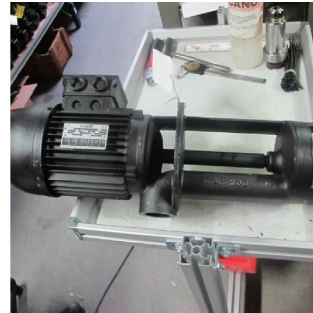

Maschine

Inventar N°	7591
Beschreibung	Bewässerungssystem
Zustand	Neue
Fabrikat	SACEMI
Model	SP100
Serien N°	
Baujahr	N/A

Zubehöre

Ohne

Bilde

HD Fotos und Videos auf Anfrage.

Technische Spezifikationen (Abmessungen, Gewichtsangaben, usw.) und Abbildungen unverbindlich. Änderungen vorbehalten.