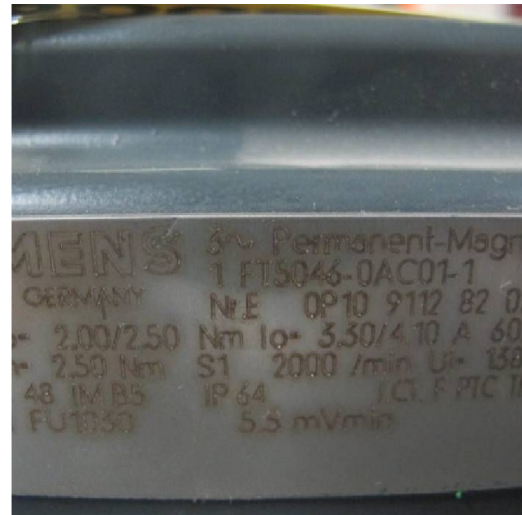

Zubehöre

Ohne

Bilde

HD Fotos und Videos auf Anfrage.

Technische Spezifikationen (Abmessungen, Gewichtsangaben, usw.) und Abbildungen unverbindlich. Änderungen vorbehalten.