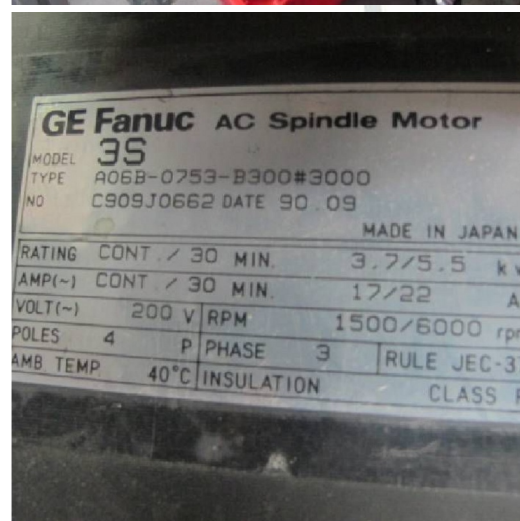

Machine

No inventaire **7581**
Descriptif Moteur

Marque **GEFANUC**
Modèle **A06B-0753-B300**
No série
Année **N/A**

Accessoires

Aucun

Photos

Photos et vidéos HD sur demande.

Caractéristiques techniques (dimensions, poids, etc.) et illustrations sans engagement. Toutes modifications réservées.