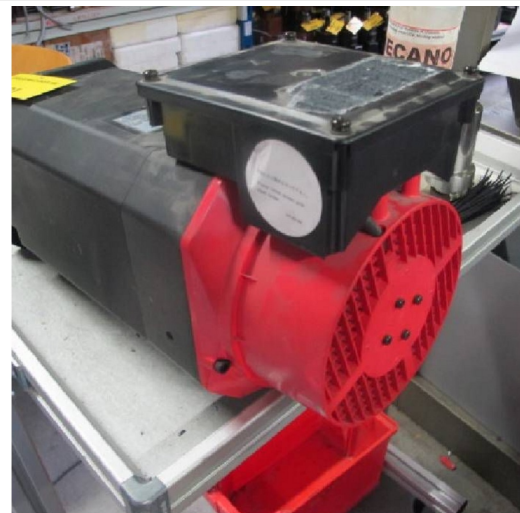

Machine

No inventaire **7581**
Descriptif Moteur

Marque **GEFANUC**
Modèle **A06B-0753-B300**
No série
Année **N/A**

Accessoires

Aucun

Photos

Photos et vidéos HD sur demande.

Caractéristiques techniques (dimensions, poids, etc.) et illustrations sans engagement. Toutes modifications réservées.