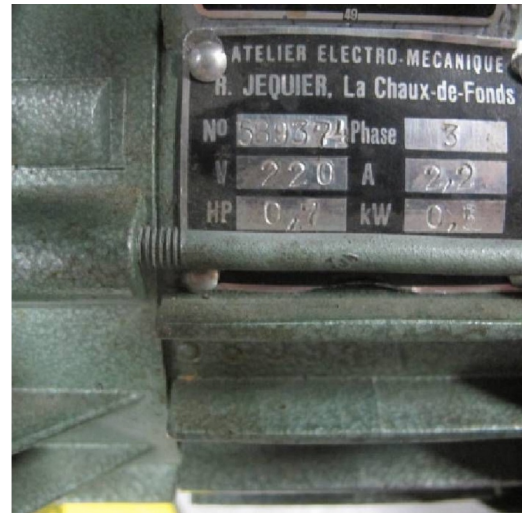

Machine

No inventaire **7573**
Descriptif Moteur

Marque **JRJEQUIER**
Modèle
No série
Année **N/A**

Accessoires

Aucun

Photos

Photos et vidéos HD sur demande.

Caractéristiques techniques (dimensions, poids, etc.) et illustrations sans engagement. Toutes modifications réservées.