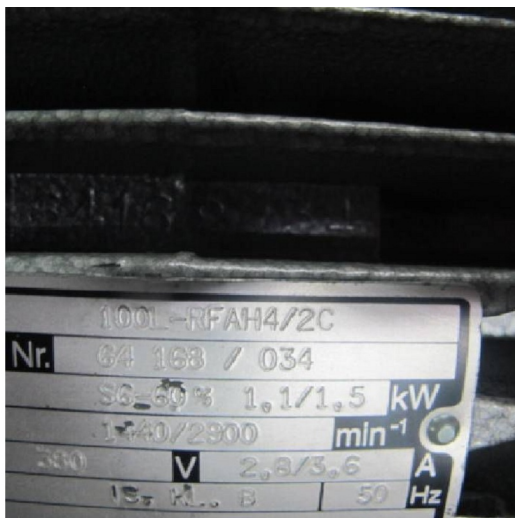

Machine

No inventaire	7572
Descriptif	Moteur
Etat	Neuve
Marque	GEBR. MEYER
Modèle	100L-RFAH4/2C
No série	
Année	N/A

Accessoires

Aucun

Photos

Photos et vidéos HD sur demande.

Caractéristiques techniques (dimensions, poids, etc.) et illustrations sans engagement. Toutes modifications réservées.