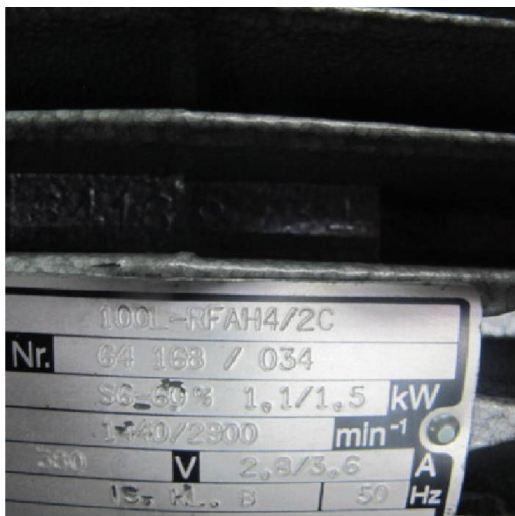

Zubehöre

Ohne

Bilde

HD Fotos und Videos auf Anfrage.

Technische Spezifikationen (Abmessungen, Gewichtsangaben, usw.) und Abbildungen unverbindlich. Änderungen vorbehalten.