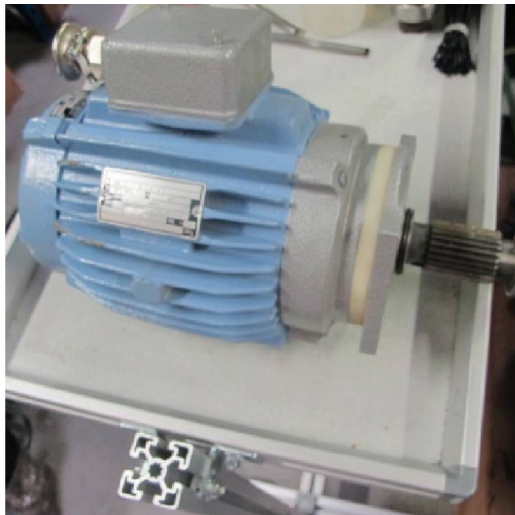

Photos

Photos et vidéos HD sur demande.

Caractéristiques techniques (dimensions, poids, etc.) et illustrations sans engagement. Toutes modifications réservées.