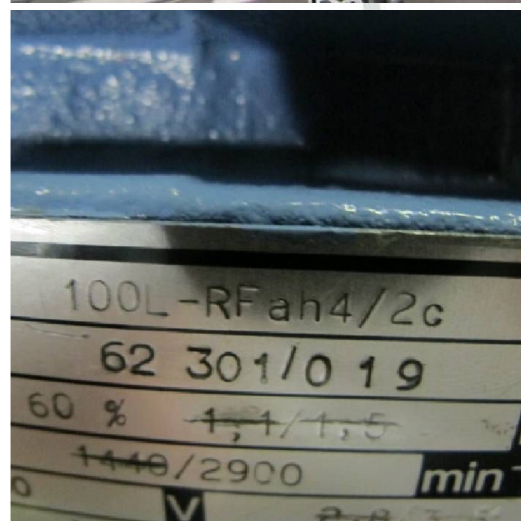

Photos

Photos et vidéos HD sur demande.

Caractéristiques techniques (dimensions, poids, etc.) et illustrations sans engagement. Toutes modifications réservées.