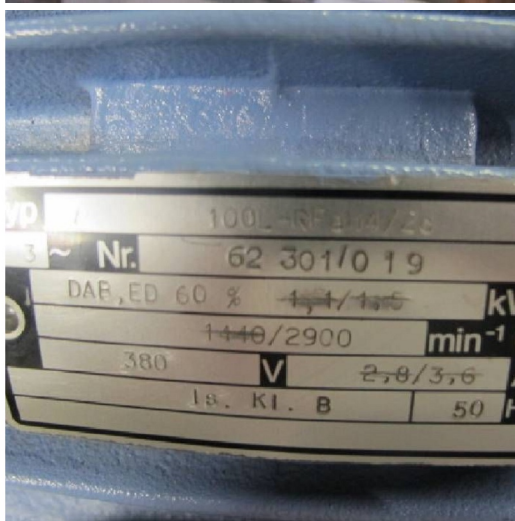

Photos

Photos et vidéos HD sur demande.

Caractéristiques techniques (dimensions, poids, etc.) et illustrations sans engagement. Toutes modifications réservées.