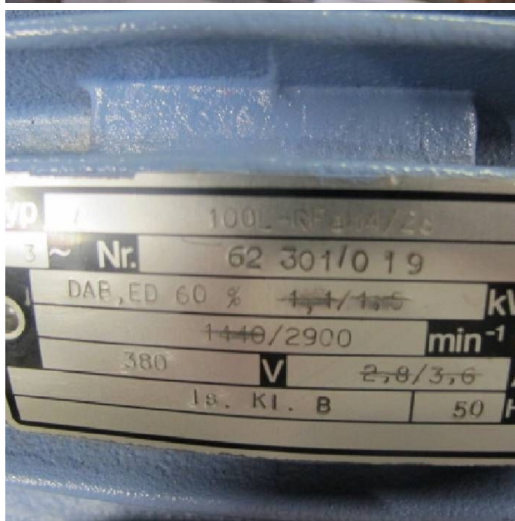

Zubehöre

Ohne

Bilde

HD Fotos und Videos auf Anfrage.

Technische Spezifikationen (Abmessungen, Gewichtsangaben, usw.) und Abbildungen unverbindlich. Änderungen vorbehalten.