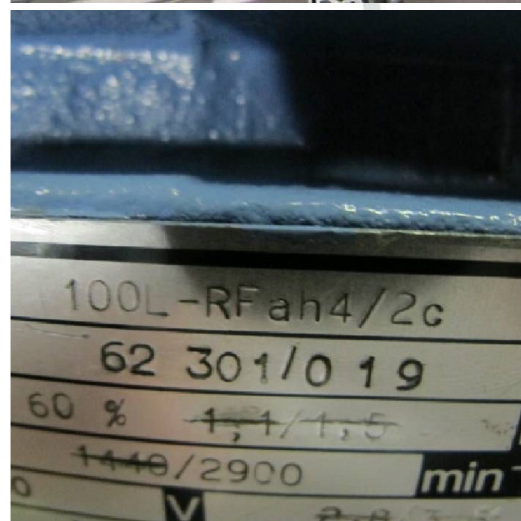

Zubehöre

Ohne

Bilde

HD Fotos und Videos auf Anfrage.

Technische Spezifikationen (Abmessungen, Gewichtsangaben, usw.) und Abbildungen unverbindlich. Änderungen vorbehalten.