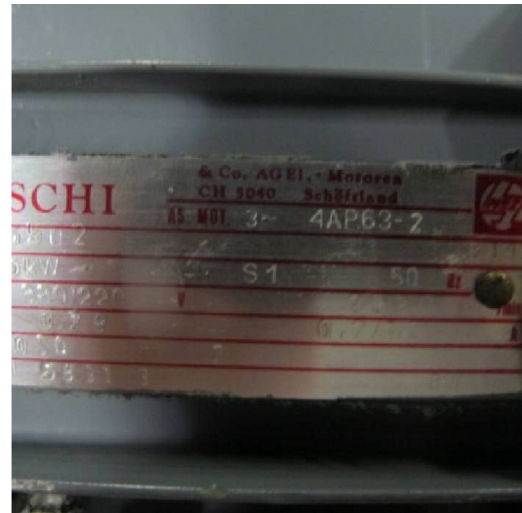

Photos

Photos et vidéos HD sur demande.

Caractéristiques techniques (dimensions, poids, etc.) et illustrations sans engagement. Toutes modifications réservées.