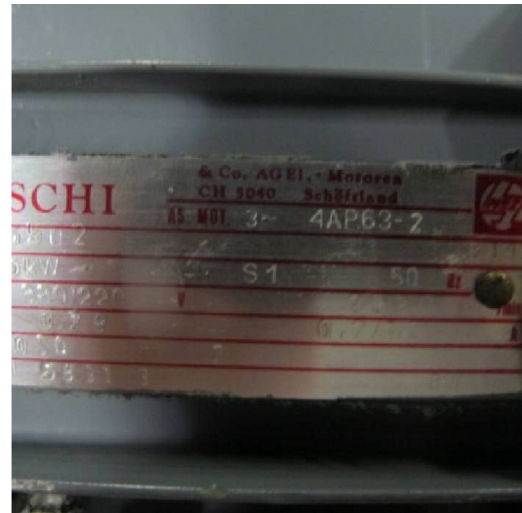

Maschine

Inventar N° **7570**
Beschreibung Motoren

Fabrikat **RUETSCHI**
Model **4AP63-2**
Serien N°
Baujahr **N/A**

Zubehöre

Ohne

Bilde

HD Fotos und Videos auf Anfrage.

Technische Spezifikationen (Abmessungen, Gewichtsangaben, usw.) und Abbildungen unverbindlich. Änderungen vorbehalten.