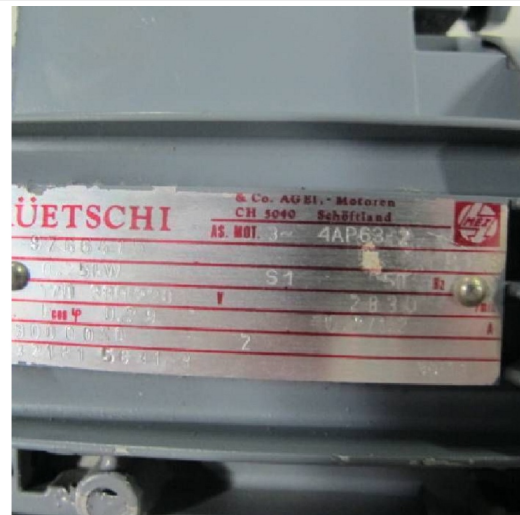

Machine

No inventaire **7569**
Descriptif Moteur

Marque **RUETSCHI**
Modèle **4AP63-2**
No série
Année **N/A**

Accessoires

Aucun

Photos

Photos et vidéos HD sur demande.

Caractéristiques techniques (dimensions, poids, etc.) et illustrations sans engagement. Toutes modifications réservées.