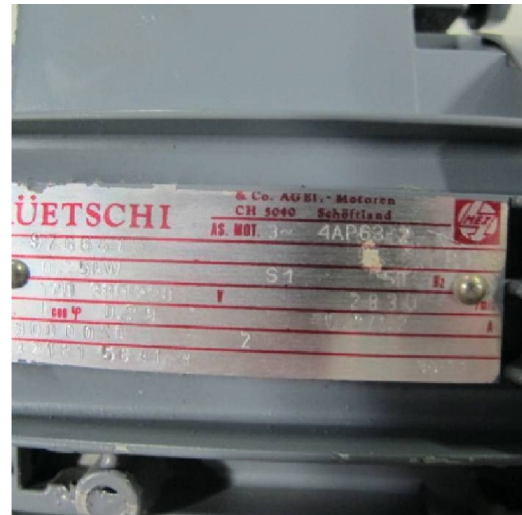

Maschine

Inventar N° **7569**
Beschreibung Motoren

Fabrikat **RUETSCHI**
Model **4AP63-2**
Serien N°
Baujahr **N/A**

Zubehöre

Ohne

Bilde

HD Fotos und Videos auf Anfrage.

Technische Spezifikationen (Abmessungen, Gewichtsangaben, usw.) und Abbildungen unverbindlich. Änderungen vorbehalten.