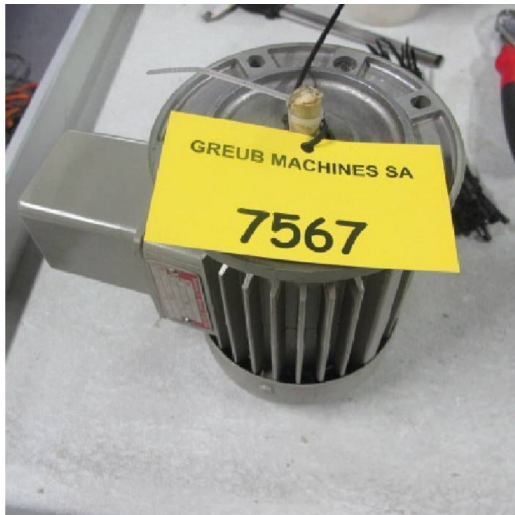

Photos

Photos et vidéos HD sur demande.

Caractéristiques techniques (dimensions, poids, etc.) et illustrations sans engagement. Toutes modifications réservées.