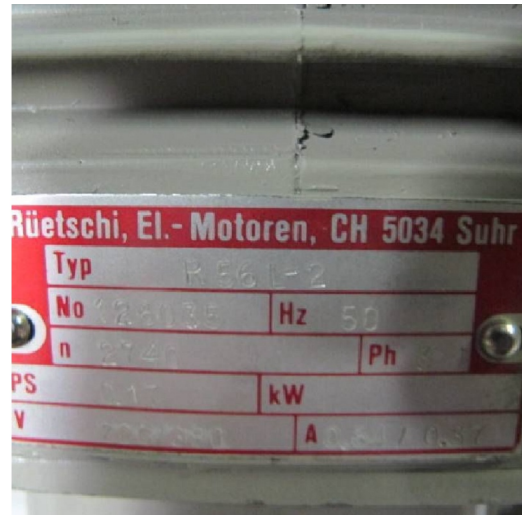

Photos

Photos et vidéos HD sur demande.

Caractéristiques techniques (dimensions, poids, etc.) et illustrations sans engagement. Toutes modifications réservées.