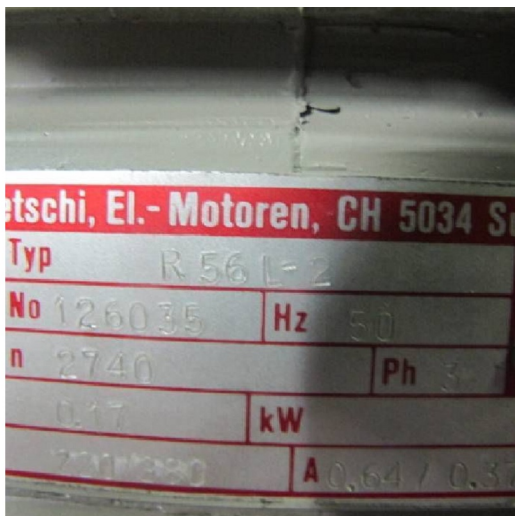

Photos

Photos et vidéos HD sur demande.

Caractéristiques techniques (dimensions, poids, etc.) et illustrations sans engagement. Toutes modifications réservées.