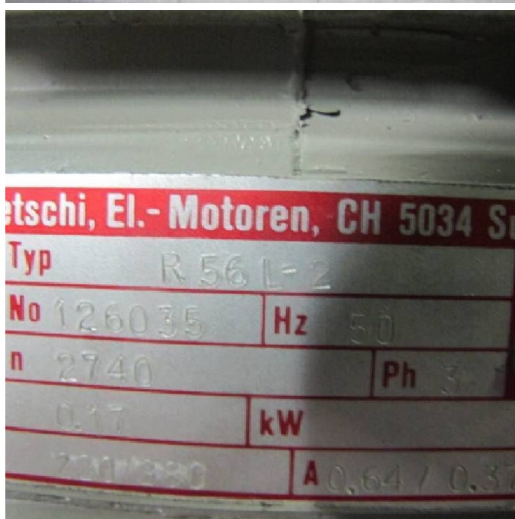

Maschine

Inventar N° **7567**
Beschreibung Motoren

Fabrikat **RUETSCHI**
Model **R56 L-2**
Serien N°
Baujahr **N/A**

Zubehöre

Ohne

Bilde

HD Fotos und Videos auf Anfrage.

Technische Spezifikationen (Abmessungen, Gewichtsangaben, usw.) und Abbildungen unverbindlich. Änderungen vorbehalten.