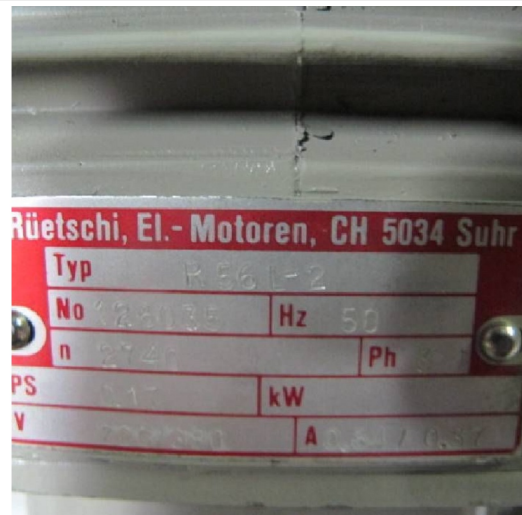

Maschine

Inventar N° **7567**
Beschreibung Motoren

Fabrikat **RUETSCHI**
Model **R56 L-2**
Serien N°
Baujahr **N/A**

Zubehöre

Ohne

Bilde

HD Fotos und Videos auf Anfrage.

Technische Spezifikationen (Abmessungen, Gewichtsangaben, usw.) und Abbildungen unverbindlich. Änderungen vorbehalten.