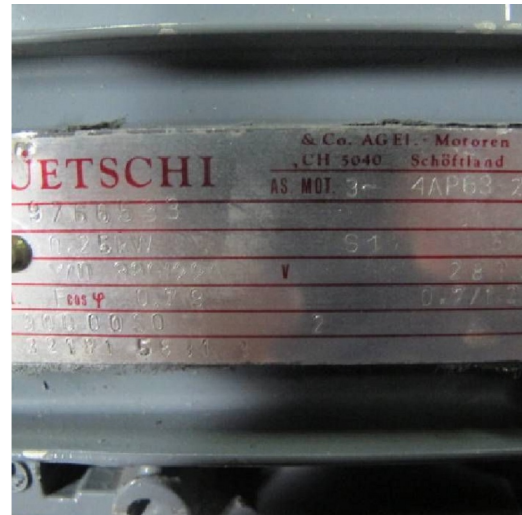

Machine

No inventaire **7565**
Descriptif Moteur

Marque **RUETSCHI**
Modèle **4AP63-2**
No série
Année **N/A**

Accessoires

Aucun

Photos

Photos et vidéos HD sur demande.

Caractéristiques techniques (dimensions, poids, etc.) et illustrations sans engagement. Toutes modifications réservées.