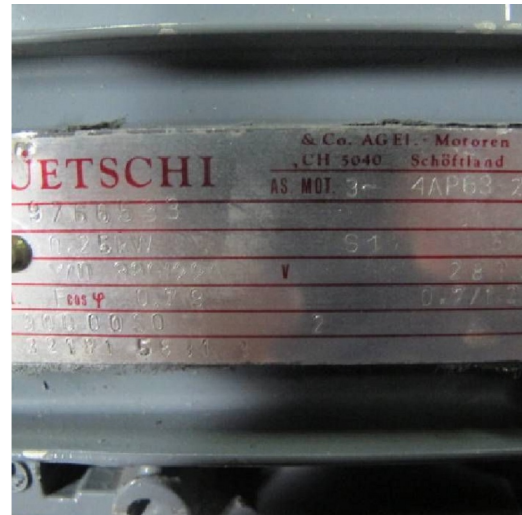

Maschine

Inventar N° **7565**
Beschreibung Motoren

Fabrikat **RUETSCHI**
Model **4AP63-2**
Serien N°
Baujahr **N/A**

Zubehöre

Ohne

Bilde

HD Fotos und Videos auf Anfrage.

Technische Spezifikationen (Abmessungen, Gewichtsangaben, usw.) und Abbildungen unverbindlich. Änderungen vorbehalten.