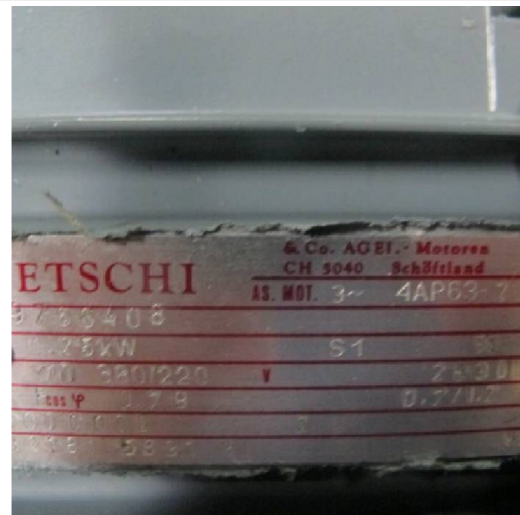

Photos

Photos et vidéos HD sur demande.

Caractéristiques techniques (dimensions, poids, etc.) et illustrations sans engagement. Toutes modifications réservées.