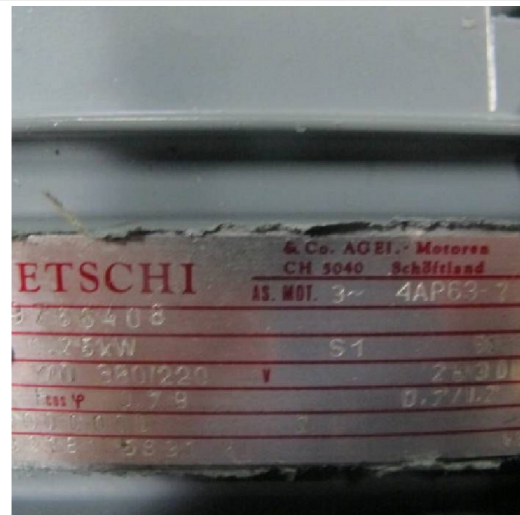

Zubehöre

Ohne

Bilde

HD Fotos und Videos auf Anfrage.

Technische Spezifikationen (Abmessungen, Gewichtsangaben, usw.) und Abbildungen unverbindlich. Änderungen vorbehalten.