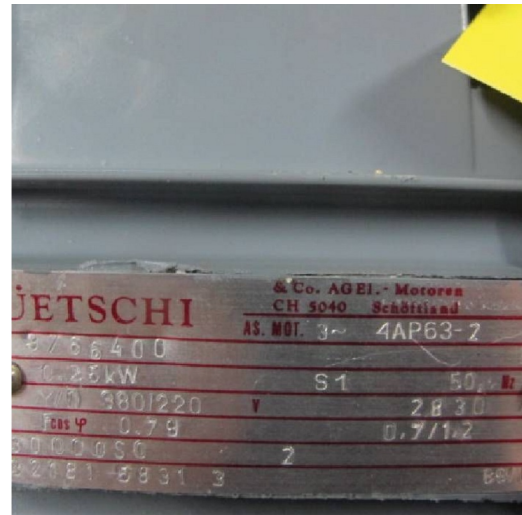

Machine

No inventaire	7562
Descriptif	Moteur
Etat	Neuve
Marque	RUETSCHI
Modèle	4AP63-2
No série	
Année	N/A

Accessoires

Aucun

Photos

Photos et vidéos HD sur demande.

Caractéristiques techniques (dimensions, poids, etc.) et illustrations sans engagement. Toutes modifications réservées.