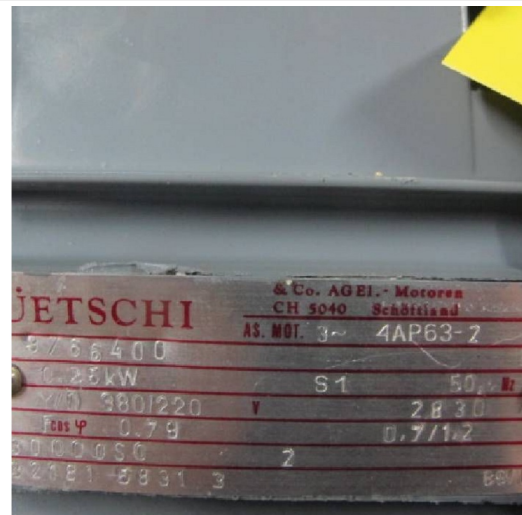

Maschine

Inventar N°	7562
Beschreibung	Motoren
Zustand	Neuve
Fabrikat	RUETSCHI
Model	4AP63-2
Serien N°	
Baujahr	N/A

Zubehöre

Ohne

Bilde

HD Fotos und Videos auf Anfrage.

Technische Spezifikationen (Abmessungen, Gewichtsangaben, usw.) und Abbildungen unverbindlich. Änderungen vorbehalten.