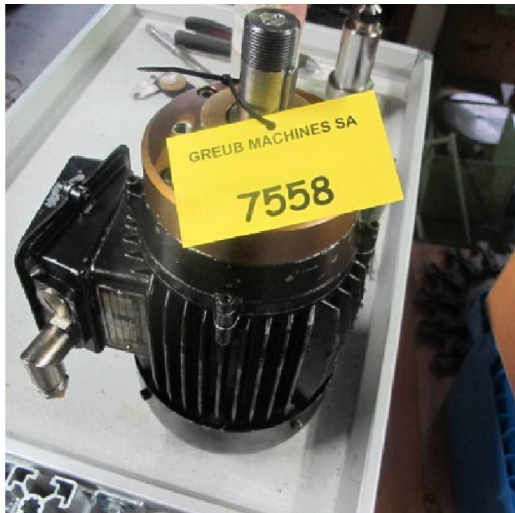

Machine

No inventaire	7558
Descriptif	Moteur
Marque	ELEKTROMOTORENWER
Modèle	F80M-4MS
No série	
Année	N/A

Accessoires

Aucun

Photos

Photos et vidéos HD sur demande.

Caractéristiques techniques (dimensions, poids, etc.) et illustrations sans engagement. Toutes modifications réservées.