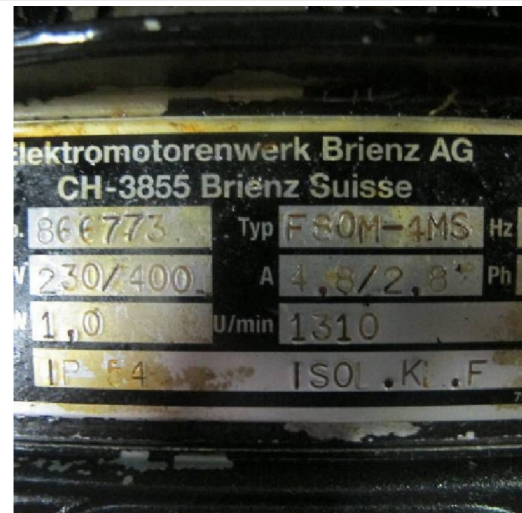

Machine

No inventaire	7558
Descriptif	Moteur
Marque	ELEKTROMOTORENWER
Modèle	F80M-4MS
No série	
Année	N/A

Accessoires

Aucun

Photos

Photos et vidéos HD sur demande.

Caractéristiques techniques (dimensions, poids, etc.) et illustrations sans engagement. Toutes modifications réservées.