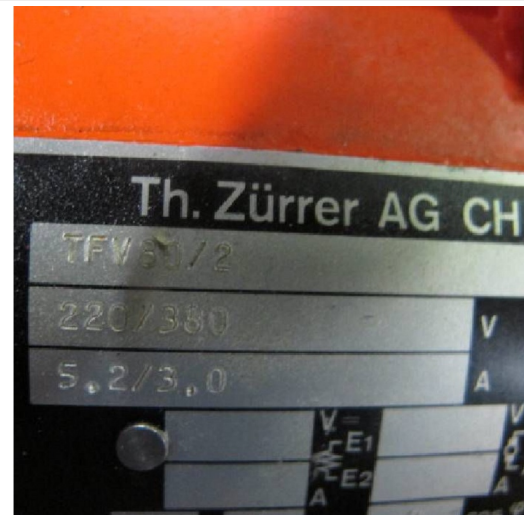

Maschine

Inventar N° **7557**
Beschreibung Motoren

Fabrikat **ZURRER**
Model **TFV80/2**
Serien N°
Baujahr **N/A**

Zubehöre

Ohne

Bilde

HD Fotos und Videos auf Anfrage.

Technische Spezifikationen (Abmessungen, Gewichtsangaben, usw.) und Abbildungen unverbindlich. Änderungen vorbehalten.