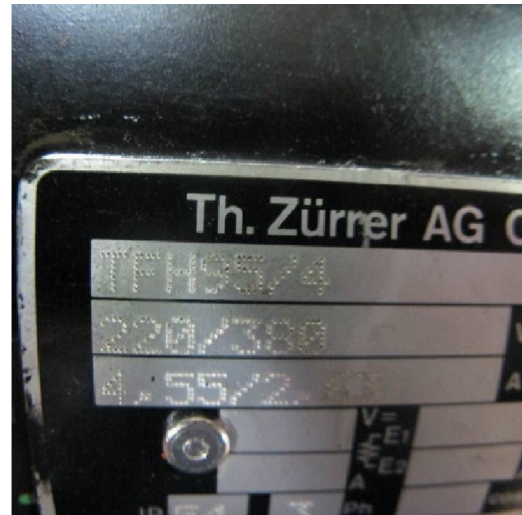

Maschine

Inventar N° **7551**
Beschreibung Motoren

Fabrikat **ZURRER**
Model **TFH95/4**
Serien N°
Baujahr **N/A**

Zubehöre

Ohne

Bilde

HD Fotos und Videos auf Anfrage.

Technische Spezifikationen (Abmessungen, Gewichtsangaben, usw.) und Abbildungen unverbindlich. Änderungen vorbehalten.