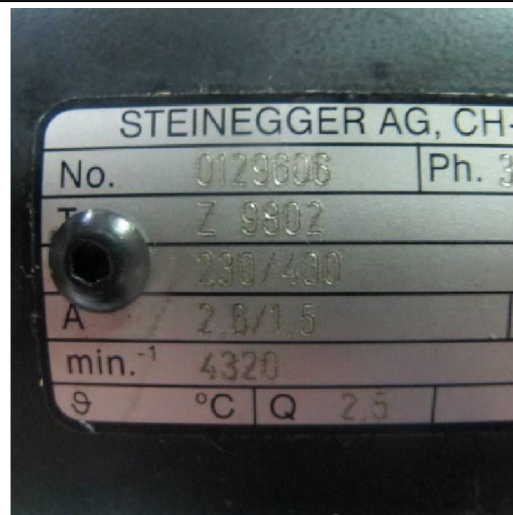

Machine

No inventaire **7550**
Descriptif Moteur

Marque **STEINEGGER**
Modèle **F9802**
No série
Année **N/A**

Accessoires

Aucun

Photos

Photos et vidéos HD sur demande.

Caractéristiques techniques (dimensions, poids, etc.) et illustrations sans engagement. Toutes modifications réservées.