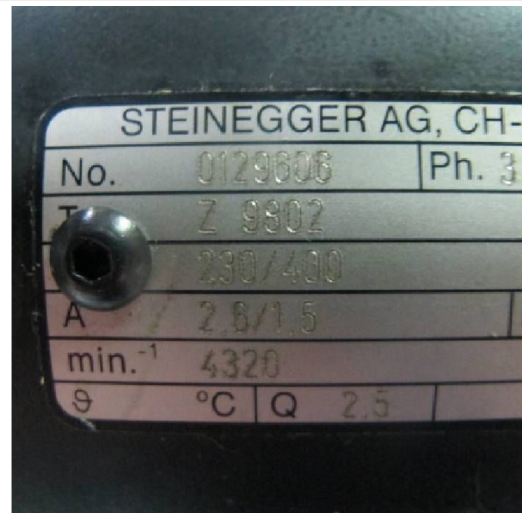

Maschine

Inventar N° **7550**
Beschreibung Motoren

Fabrikat **STEINEGGER**
Model **F9802**
Serien N°
Baujahr **N/A**

Zubehöre

Ohne

Bilde

HD Fotos und Videos auf Anfrage.

Technische Spezifikationen (Abmessungen, Gewichtsangaben, usw.) und Abbildungen unverbindlich. Änderungen vorbehalten.