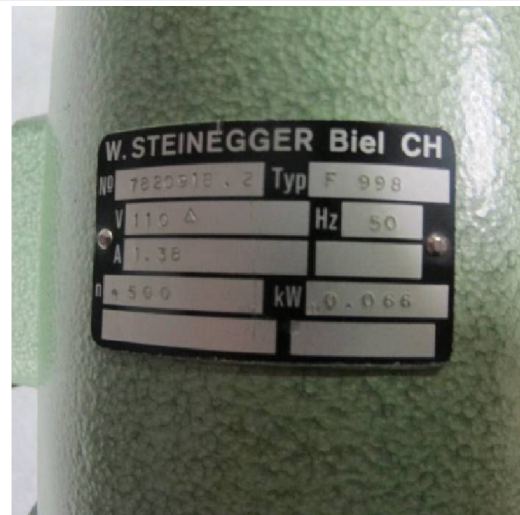

Zubehöre

Ohne

Bilde

HD Fotos und Videos auf Anfrage.

Technische Spezifikationen (Abmessungen, Gewichtsangaben, usw.) und Abbildungen unverbindlich. Änderungen vorbehalten.