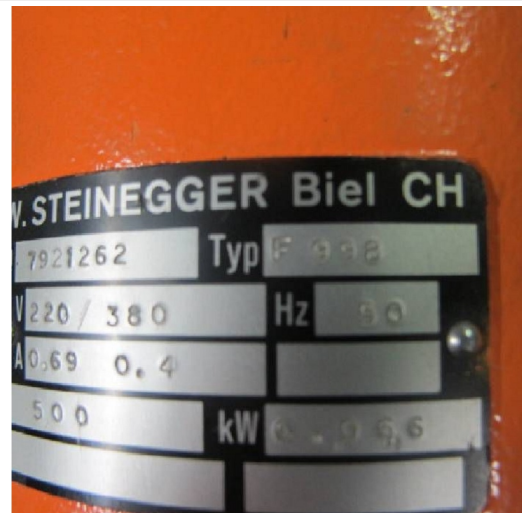

Machine

No inventaire **7548**
Descriptif Moteur

Marque **STEINEGGER**
Modèle **F998**
No série
Année **N/A**

Accessoires

Aucun

Photos

Photos et vidéos HD sur demande.

Caractéristiques techniques (dimensions, poids, etc.) et illustrations sans engagement. Toutes modifications réservées.