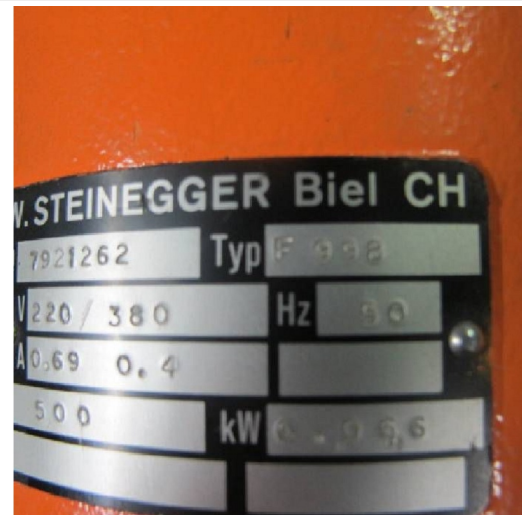

Maschine

Inventar N° **7548**
Beschreibung Motoren

Fabrikat **STEINEGGER**
Model **F998**
Serien N°
Baujahr **N/A**

Zubehöre

Ohne

Bilde

HD Fotos und Videos auf Anfrage.

Technische Spezifikationen (Abmessungen, Gewichtsangaben, usw.) und Abbildungen unverbindlich. Änderungen vorbehalten.