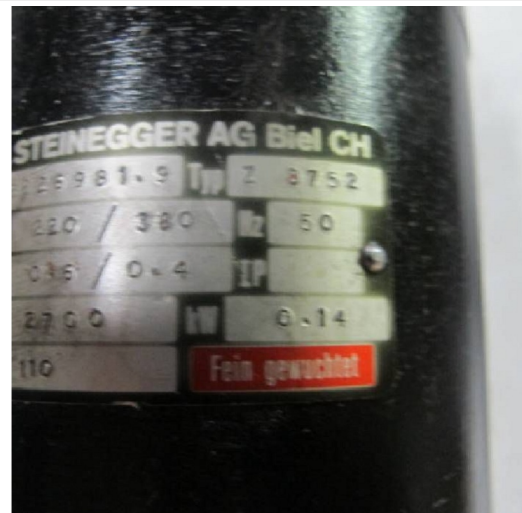

Zubehöre

Ohne

Bilde

HD Fotos und Videos auf Anfrage.

Technische Spezifikationen (Abmessungen, Gewichtsangaben, usw.) und Abbildungen unverbindlich. Änderungen vorbehalten.