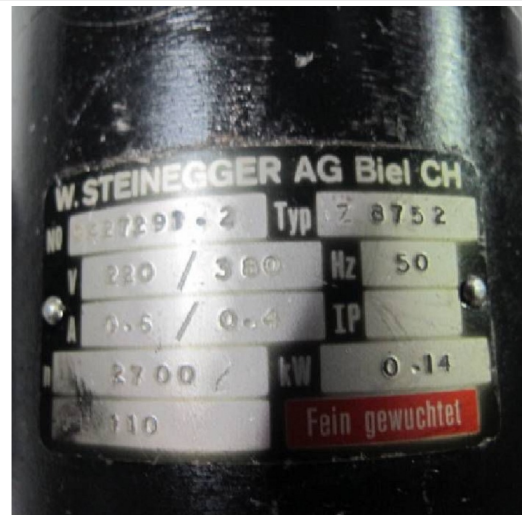

Maschine

Inventar N° **7538**
Beschreibung Motoren

Fabrikat **STEINEGGER**
Model **Z8752**
Serien N°
Baujahr **N/A**

Zubehöre

Ohne

Bilde

HD Fotos und Videos auf Anfrage.

Technische Spezifikationen (Abmessungen, Gewichtsangaben, usw.) und Abbildungen unverbindlich. Änderungen vorbehalten.