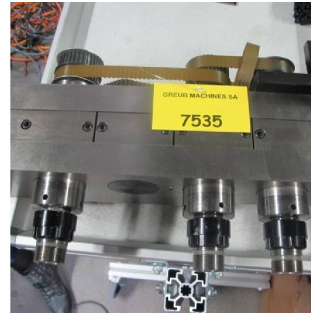

Machine

No inventaire	7535
Descriptif	Bloc broches
Marque	N/A
Modèle	ø55
No série	
Année	N/A

Rubrique

Serrage	EW25
Diamètre	55 mm

Accessoires

Aucun

Photos

Photos et vidéos HD sur demande.

Caractéristiques techniques (dimensions, poids, etc.) et illustrations sans engagement. Toutes modifications réservées.

No inventaire **7535**

Photos et vidéos HD sur demande.
Caractéristiques techniques (dimensions, poids, etc.) et illustrations sans engagement. Toutes modifications réservées.