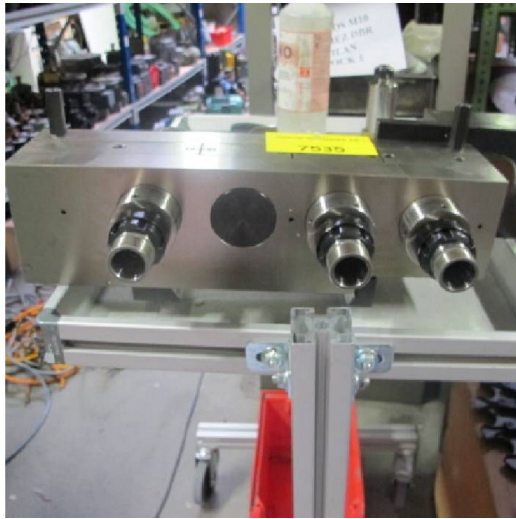

No inventaire **7535**

Photos et vidéos HD sur demande.
Caractéristiques techniques (dimensions, poids, etc.) et illustrations sans engagement. Toutes modifications réservées.