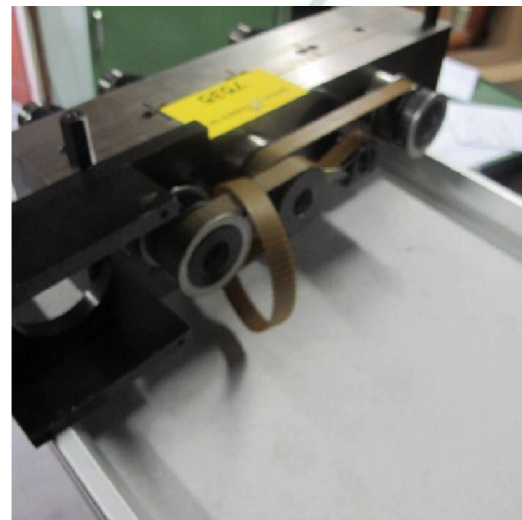

Machine

No inventaire	7535
Descriptif	Bloc broches
Marque	N/A
Modèle	ø55
No série	
Année	N/A

Rubrique

Serrage	EW25
Diamètre	55 mm

Accessoires

Aucun

Photos

Photos et vidéos HD sur demande.

Caractéristiques techniques (dimensions, poids, etc.) et illustrations sans engagement. Toutes modifications réservées.

No inventaire **7535**

Photos et vidéos HD sur demande.
Caractéristiques techniques (dimensions, poids, etc.) et illustrations sans engagement. Toutes modifications réservées.