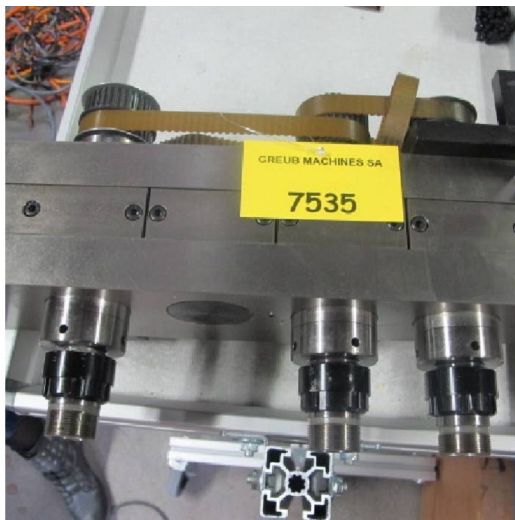

Machine

No inventaire	7535
Descriptif	Bloc broches
Marque	N/A
Modèle	ø55
No série	
Année	N/A

Rubrique

Serrage	EW25
Diamètre	55 mm

Accessoires

Aucun

Photos

Photos et vidéos HD sur demande.

Caractéristiques techniques (dimensions, poids, etc.) et illustrations sans engagement. Toutes modifications réservées.

No inventaire **7535**

Photos et vidéos HD sur demande.
Caractéristiques techniques (dimensions, poids, etc.) et illustrations sans engagement. Toutes modifications réservées.