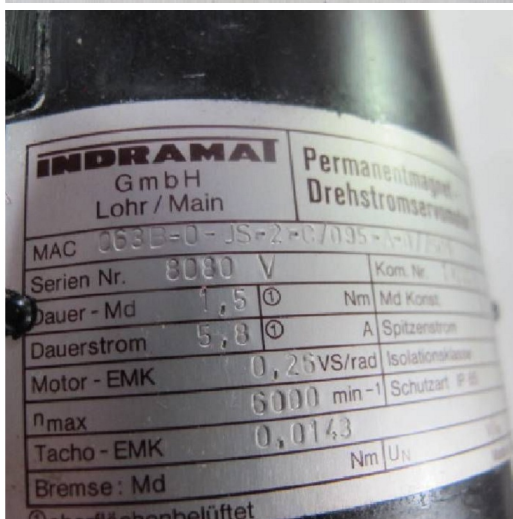

Machine

No inventaire **7533**
Descriptif Moteur

Marque **INDRAMAT**
Modèle **MAC 063 B**
No série
Année **N/A**

Accessoires

Aucun

Photos

Photos et vidéos HD sur demande.

Caractéristiques techniques (dimensions, poids, etc.) et illustrations sans engagement. Toutes modifications réservées.