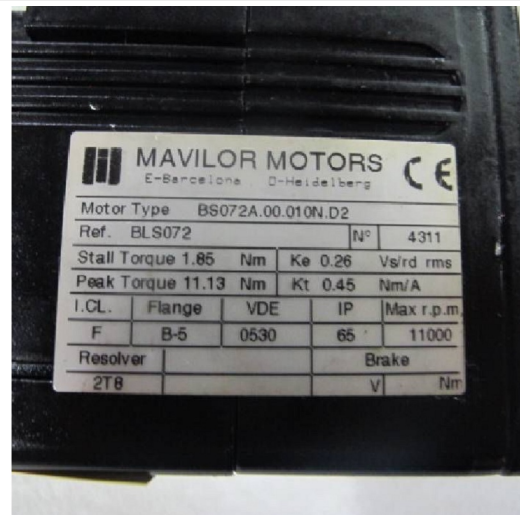

Machine

No inventaire **7527**
Descriptif Moteur

Marque **MAVILOR**
Modèle **BLS072**
No série
Année **N/A**

Accessoires

Aucun

Photos

Photos et vidéos HD sur demande.

Caractéristiques techniques (dimensions, poids, etc.) et illustrations sans engagement. Toutes modifications réservées.