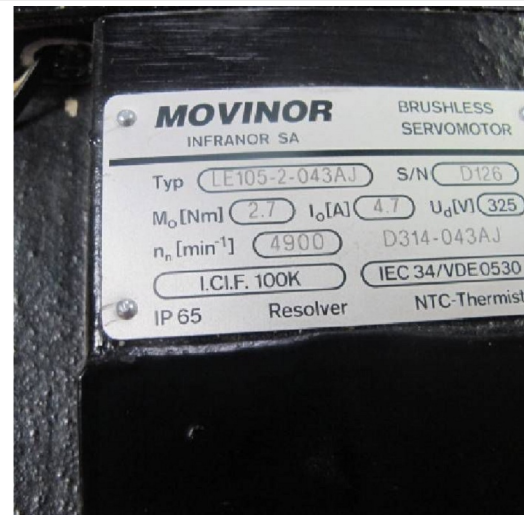

Machine

No inventaire **7521**
Descriptif Moteur

Marque **MOVINOR**
Modèle **LE105-2-043AJ**
No série
Année **N/A**

Accessoires

Aucun

Photos

Photos et vidéos HD sur demande.

Caractéristiques techniques (dimensions, poids, etc.) et illustrations sans engagement. Toutes modifications réservées.