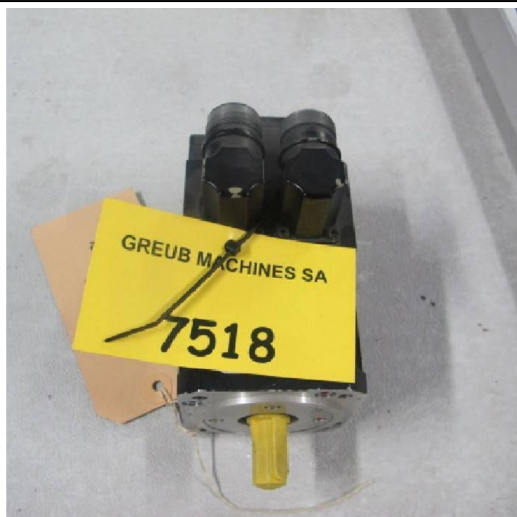

Machine

No inventaire **7518**
Descriptif Moteur

Marque **MOVINOR**
Modèle **LE 70-1-091BJ**
No série
Année **N/A**

Accessoires

Aucun

Photos

Photos et vidéos HD sur demande.

Caractéristiques techniques (dimensions, poids, etc.) et illustrations sans engagement. Toutes modifications réservées.