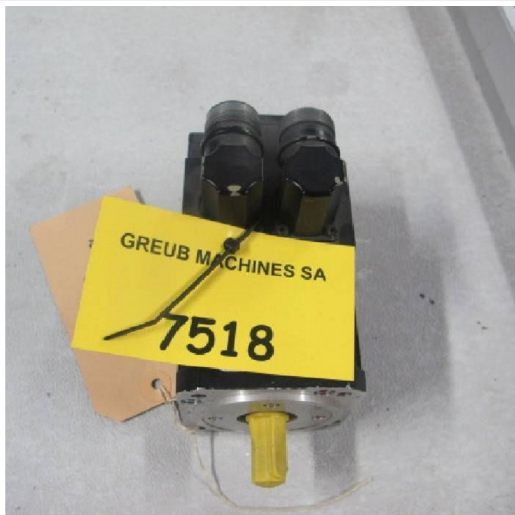

Maschine

Inventar N° **7518**
Beschreibung Motoren

Fabrikat **MOVINOR**
Model **LE 70-1-091BJ**
Serien N°
Baujahr **N/A**

Zubehöre

Ohne

Bilde

HD Fotos und Videos auf Anfrage.

Technische Spezifikationen (Abmessungen, Gewichtsangaben, usw.) und Abbildungen unverbindlich. Änderungen vorbehalten.