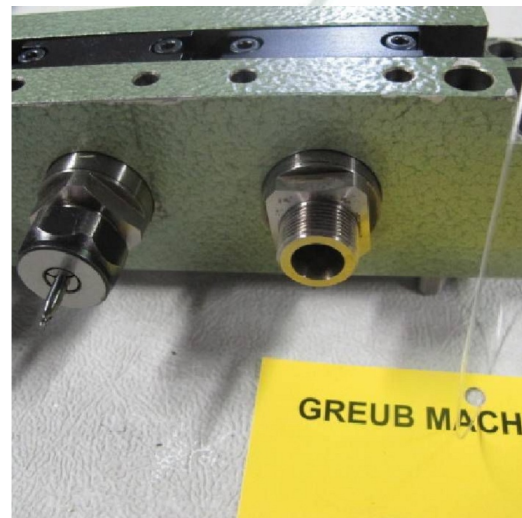

Machine

No inventaire **7497**
Descriptif Support de broche

Marque **N/A**
Modèle **ø25**
No série
Année **N/A**

Rubrique

Diamètre 25 mm
Serrage F7

Accessoires

Aucun

Photos