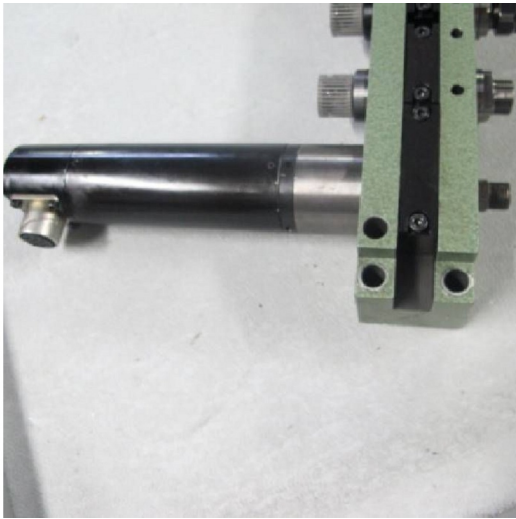

No inventaire **7497**

Photos et vidéos HD sur demande.
Caractéristiques techniques (dimensions, poids, etc.) et illustrations sans engagement. Toutes modifications réservées.