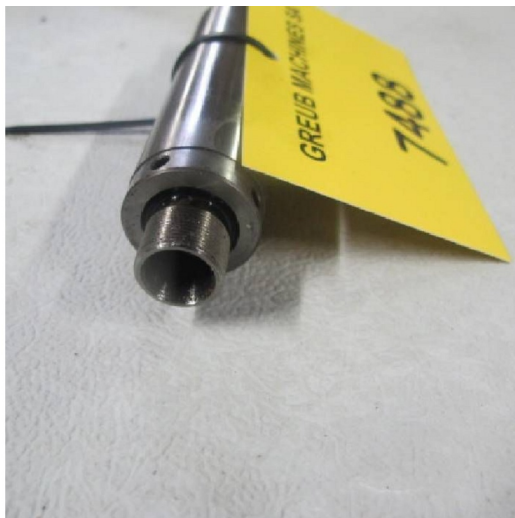

Machine

No inventaire **7488**
Descriptif Broche

Marque **ALMAC**
Modèle **ø24 / ER11**
No série
Année **N/A**

Rubrique

Diamètre 24 mm
Pince ER11

Accessoires

Aucun

Photos