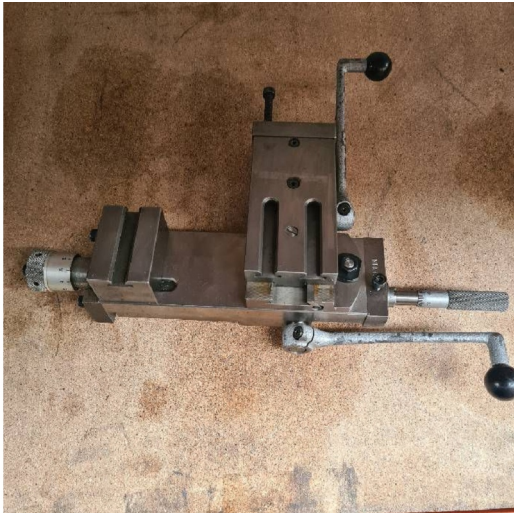

Machine

No inventaire **7420**
Descriptif Chariot à vis

Marque **SCHAUBLIN**
Modèle **70**
No série
Année **N/A**

Accessoires

Aucun

Photos

Photos et vidéos HD sur demande.
Caractéristiques techniques (dimensions, poids, etc.) et illustrations sans engagement. Toutes modifications réservées.