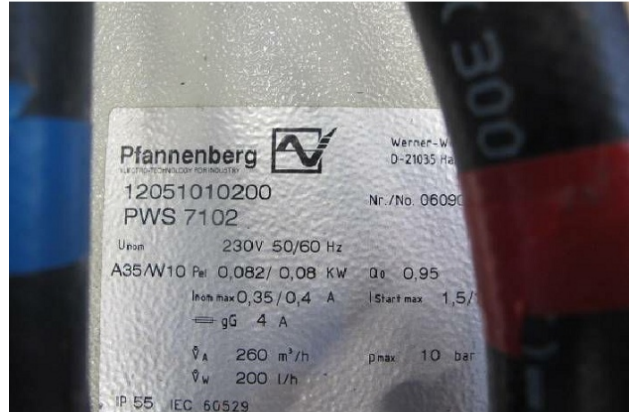

Inventar N° **7355**

HD Fotos und Videos auf Anfrage.
Technische Spezifikationen (Abmessungen, Gewichtsangaben, usw.) und Abbildungen unverbindlich. Änderungen vorbehalten.