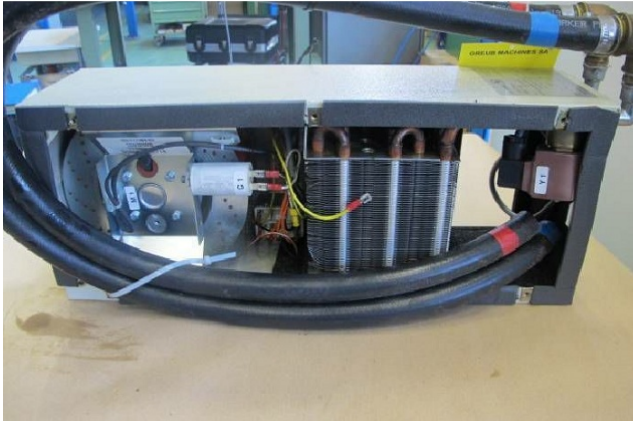

Inventar N° **7355**

HD Fotos und Videos auf Anfrage.
Technische Spezifikationen (Abmessungen, Gewichtsangaben, usw.) und Abbildungen unverbindlich. Änderungen vorbehalten.