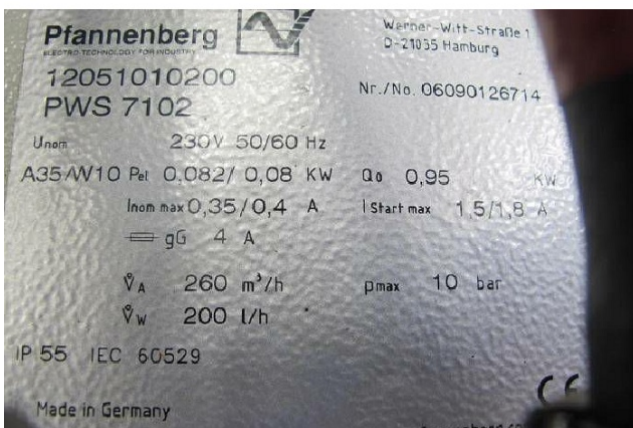

Inventar N° **7355**

HD Fotos und Videos auf Anfrage.
Technische Spezifikationen (Abmessungen, Gewichtsangaben, usw.) und Abbildungen unverbindlich. Änderungen vorbehalten.