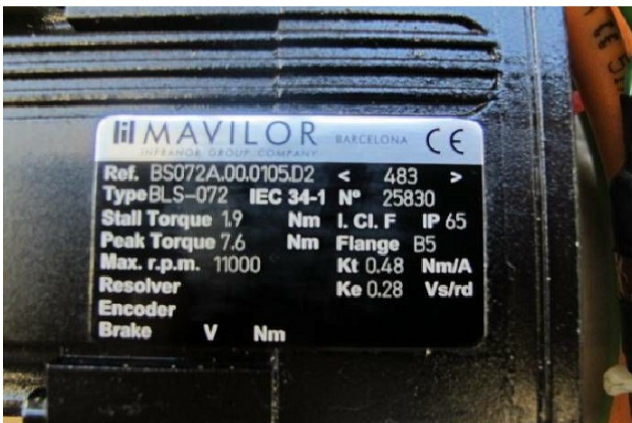

Maschine

Inventar N° **7353**
 Beschreibung Motoren

Fabrikat **MAVILOR**
 Model **BLS-072**
 Serien N° **25830**
 Baujahr **N/A**

Rubrik

Vorschub max 11000 t/min

Zubehöre

Ohne

Bilde