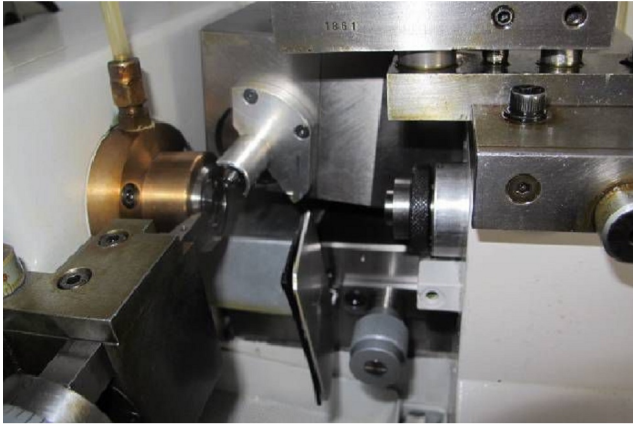

Inventar N° 7312

HD Fotos und Videos auf Anfrage.
Technische Spezifikationen (Abmessungen, Gewichtsangaben, usw.) und Abbildungen unverbindlich. Änderungen vorbehalten.