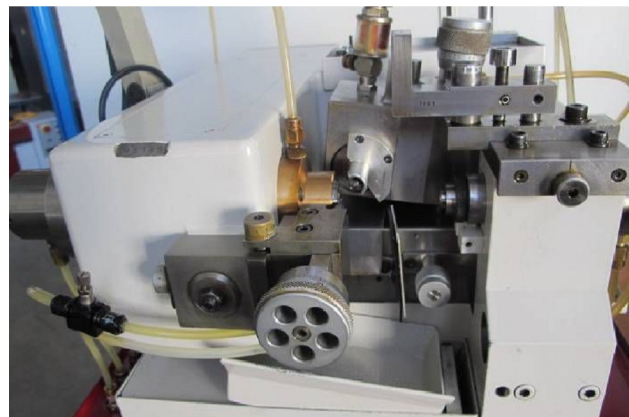

Maschine

Inventar N° **7312**
Beschreibung **Abwälzfräsmaschine**

Fabrikat **PRETAT**
Model
Serien N° **95185**
Baujahr **N/A**

Zubehöre

Ohne

Bilde

HD Fotos und Videos auf Anfrage.
Technische Spezifikationen (Abmessungen, Gewichtsangaben, usw.) und Abbildungen unverbindlich. Änderungen vorbehalten.