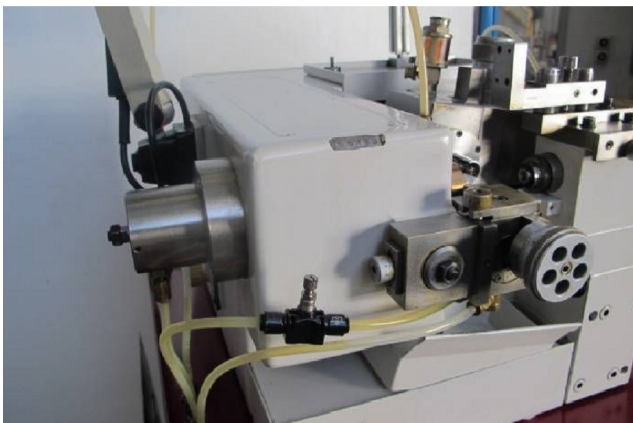

Maschine

Inventar N° **7312**
Beschreibung **Abwälzfräsmaschine**

Fabrikat **PRETAT**
Model
Serien N° **95185**
Baujahr **N/A**

Zubehöre

Ohne

Bilde

HD Fotos und Videos auf Anfrage.
Technische Spezifikationen (Abmessungen, Gewichtsangaben, usw.) und Abbildungen unverbindlich. Änderungen vorbehalten.