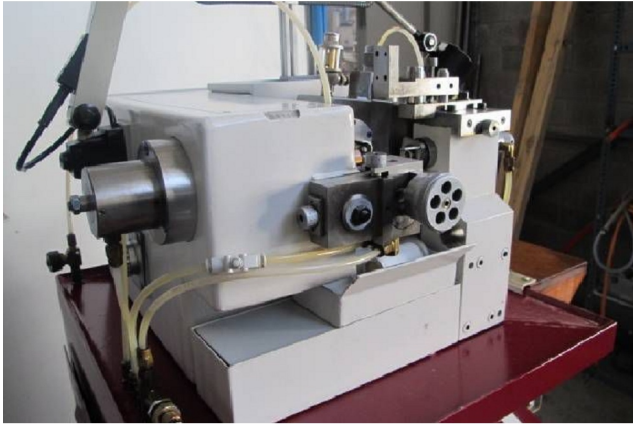

Inventar N° 7311

HD Fotos und Videos auf Anfrage.
Technische Spezifikationen (Abmessungen, Gewichtsangaben, usw.) und Abbildungen unverbindlich. Änderungen vorbehalten.