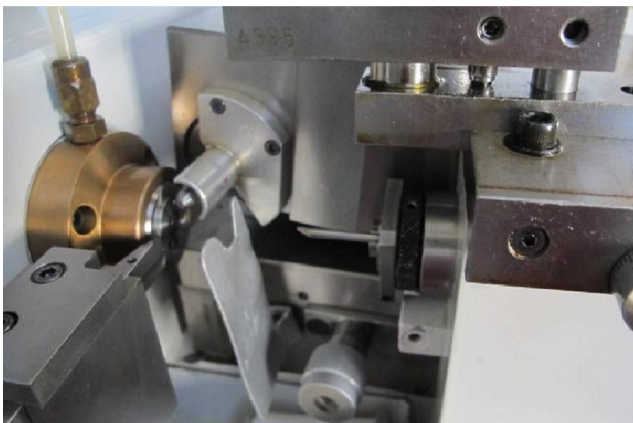

Zubehöre

Ohne

Bilde

HD Fotos und Videos auf Anfrage.
Technische Spezifikationen (Abmessungen, Gewichtsangaben, usw.) und Abbildungen unverbindlich. Änderungen vorbehalten.