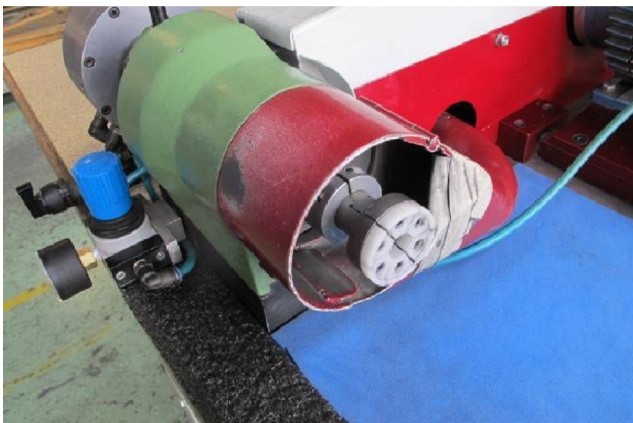

Maschine

Inventar N° **7216**
Beschreibung Satiniermaschine

Fabrikat **GENEX**
Model
Serien N°
Baujahr **N/A**

Zubehöre

Ohne

Bilde

HD Fotos und Videos auf Anfrage.
Technische Spezifikationen (Abmessungen, Gewichtsangaben, usw.) und Abbildungen unverbindlich. Änderungen vorbehalten.