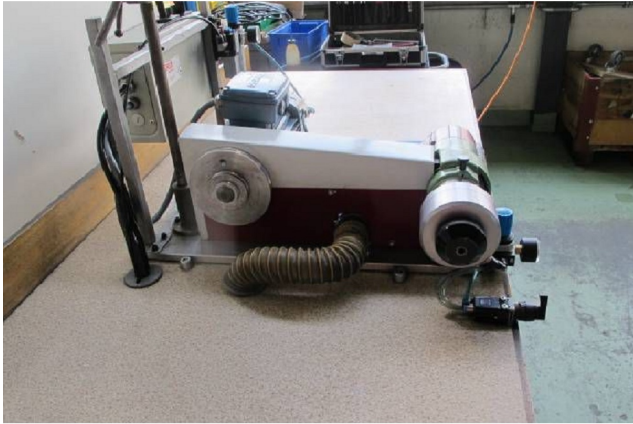

Inventar N° **7216**

HD Fotos und Videos auf Anfrage.
Technische Spezifikationen (Abmessungen, Gewichtsangaben, usw.) und Abbildungen unverbindlich. Änderungen vorbehalten.