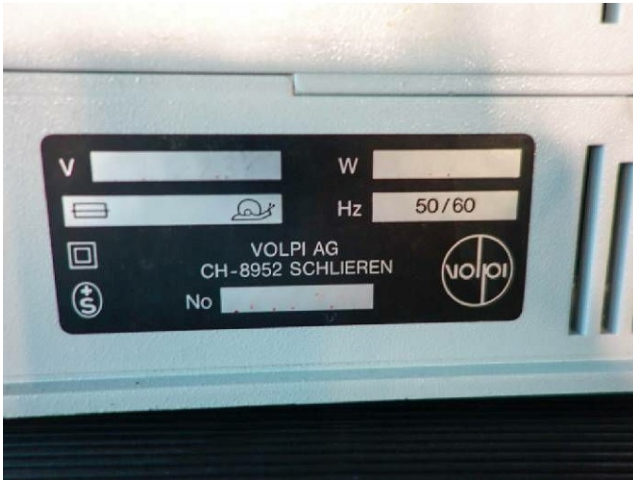

No inventaire **70353**

Photos et vidéos HD sur demande.
Caractéristiques techniques (dimensions, poids, etc.) et illustrations sans engagement. Toutes modifications réservées.